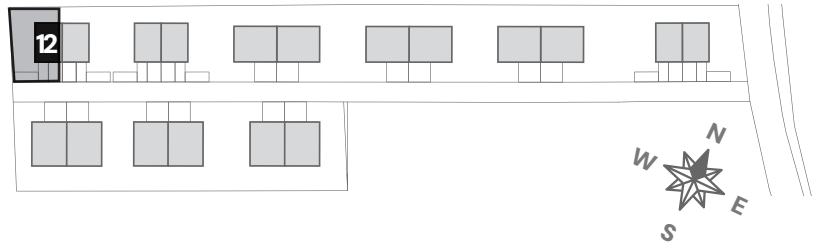

Długopolska 76

OSIEDLE

BUDYNEK 12

Powierzchnia budynku: 106,57 m²

Powierzchnia działki: 240 m²

Parking: 3 MIEJSCA POSTOJOWE

PARTER

49,49 m²

1	Salon z jadalnią	25,60 m ²
2	Kuchnia	9,39 m ²
3	Łazienka	3,80 m ²
4	Kotłownia	4,03 m ²
5	Wiatrołap	4,12 m ²
6	Klatka schodowa	2,50 m ²

PIĘTRO

49,25 m²

1	Sypialnia 1	8,72 m ²
2	Sypialnia 2	8,72 m ²
3	Sypialnia 3	13,82 m ²
4	Garderoba	4,40 m ²
5	Łazienka	5,54 m ²
6	Korytarz + klatka schodowa	8,05 m ²