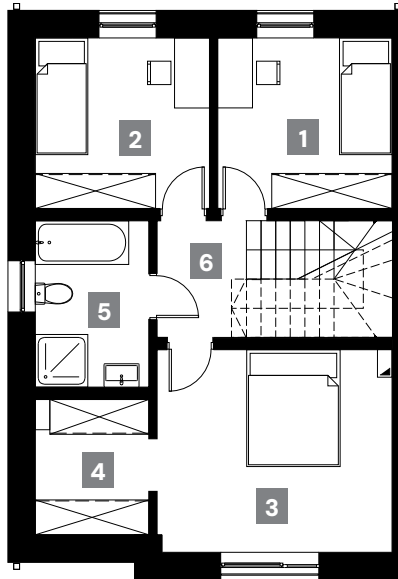

Długopolska 76

OSIEDLE

BUDYNEK 12

Powierzchnia budynku: 106,57 m²

Powierzchnia działki: 240 m²

Parking: 3 MIEJSCA POSTOJOWE

PARTER

49,49 m²

1	Salon z jadalnią	25,60 m ²
2	Kuchnia	9,39 m ²
3	Łazienka	3,80 m ²
4	Kotłownia	4,03 m ²
5	Wiatrołap	4,12 m ²
6	Klatka schodowa	2,50 m ²

PIĘTRO

49,25 m²

1	Sypialnia 1	8,72 m ²
2	Sypialnia 2	8,72 m ²
3	Sypialnia 3	13,82 m ²
4	Garderoba	4,40 m ²
5	Łazienka	5,54 m ²
6	Korytarz + klatka schodowa	8,05 m ²