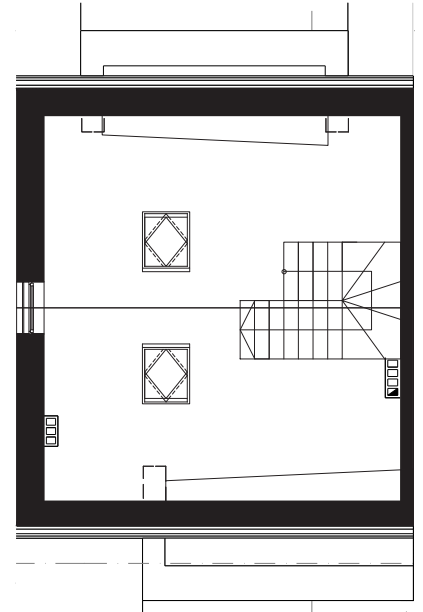

Długopolska 76

OSIEDLE

BUDYNEK 12

Powierzchnia budynku: 106,57 m²

Powierzchnia działki: 240 m²

Parking: 3 MIEJSCA POSTOJOWE

PARTER

49,49 m²

1	Salon z jadalnią	25,60 m ²
2	Kuchnia	9,39 m ²
3	Łazienka	3,80 m ²
4	Kotłownia	4,03 m ²
5	Wiatrołap	4,12 m ²
6	Klatka schodowa	2,50 m ²

PIĘTRO

49,25 m²

1	Sypialnia 1	8,72 m ²
2	Sypialnia 2	8,72 m ²
3	Sypialnia 3	13,82 m ²
4	Garderoba	4,40 m ²
5	Łazienka	5,54 m ²
6	Korytarz + klatka schodowa	8,05 m ²