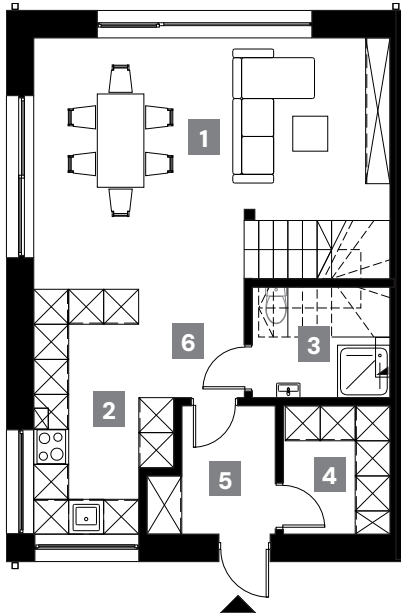

Długopolska 76

OSIEDLE

BUDYNEK 12

Powierzchnia budynku: 106,57 m²

Powierzchnia działki: 240 m²

Parking: 3 MIEJSCA POSTOJOWE

PARTER

49,49 m²

1	Salon z jadalnią	25,60 m ²
2	Kuchnia	9,39 m ²
3	Łazienka	3,80 m ²
4	Kotłownia	4,03 m ²
5	Wiatrołap	4,12 m ²
6	Klatka schodowa	2,50 m ²

PIĘTRO

49,25 m²

1	Sypialnia 1	8,72 m ²
2	Sypialnia 2	8,72 m ²
3	Sypialnia 3	13,82 m ²
4	Garderoba	4,40 m ²
5	Łazienka	5,54 m ²
6	Korytarz + klatka schodowa	8,05 m ²