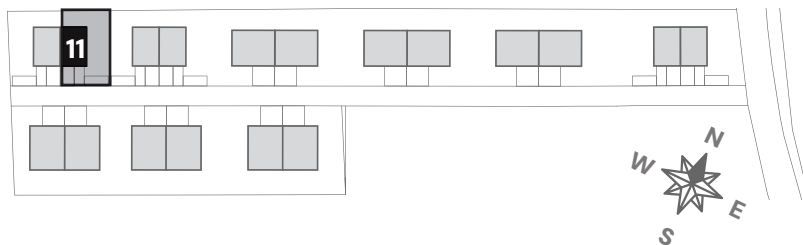

Długopolska 76

OSIEDLE

BUDYNEK 11

Powierzchnia budynku: 106,57 m²

Powierzchnia działki: 233 m²

Parking: 3 MIEJSCA POSTOJOWE

PARTER

49,49 m²

1	Salon z jadalnią	25,60 m ²
2	Kuchnia	9,39 m ²
3	Łazienka	3,80 m ²
4	Kotłownia	4,03 m ²
5	Wiatrołap	4,12 m ²
6	Klatka schodowa	2,50 m ²

PIĘTRO

49,25 m²

1	Sypialnia 1	8,72 m ²
2	Sypialnia 2	8,72 m ²
3	Sypialnia 3	13,82 m ²
4	Garderoba	4,40 m ²
5	Łazienka	5,54 m ²
6	Korytarz + klatka schodowa	8,05 m ²