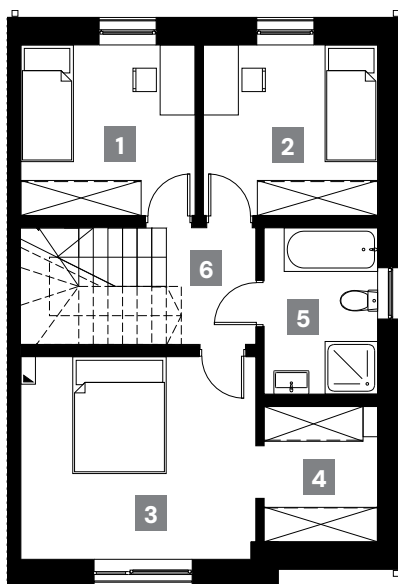

Długopolska 76

OSIEDLE

BUDYNEK 11

Powierzchnia budynku: 106,57 m²

Powierzchnia działki: 233 m²

Parking: 3 MIEJSCA POSTOJOWE

PARTER

49,49 m²

1	Salon z jadalnią	25,60 m ²
2	Kuchnia	9,39 m ²
3	Łazienka	3,80 m ²
4	Kotłownia	4,03 m ²
5	Wiatrołap	4,12 m ²
6	Klatka schodowa	2,50 m ²

PIĘTRO

49,25 m²

1	Sypialnia 1	8,72 m ²
2	Sypialnia 2	8,72 m ²
3	Sypialnia 3	13,82 m ²
4	Garderoba	4,40 m ²
5	Łazienka	5,54 m ²
6	Korytarz + klatka schodowa	8,05 m ²