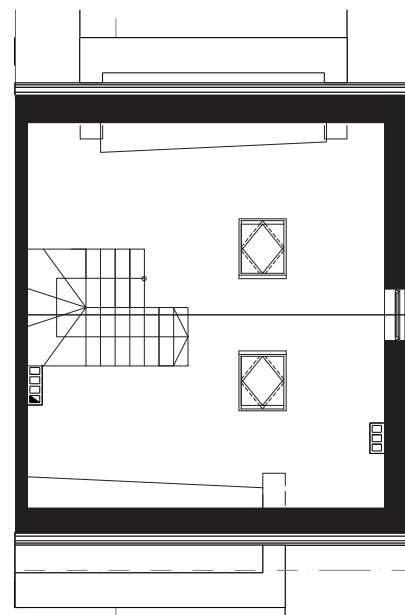

Długopolska 76

OSIEDLE

BUDYNEK 11

Powierzchnia budynku: 106,57 m²

Powierzchnia działki: 233 m²

Parking: 3 MIEJSCA POSTOJOWE

PARTER

49,49 m²

1	Salon z jadalnią	25,60 m ²
2	Kuchnia	9,39 m ²
3	Łazienka	3,80 m ²
4	Kotłownia	4,03 m ²
5	Wiatrołap	4,12 m ²
6	Klatka schodowa	2,50 m ²

PIĘTRO

49,25 m²

1	Sypialnia 1	8,72 m ²
2	Sypialnia 2	8,72 m ²
3	Sypialnia 3	13,82 m ²
4	Garderoba	4,40 m ²
5	Łazienka	5,54 m ²
6	Korytarz + klatka schodowa	8,05 m ²