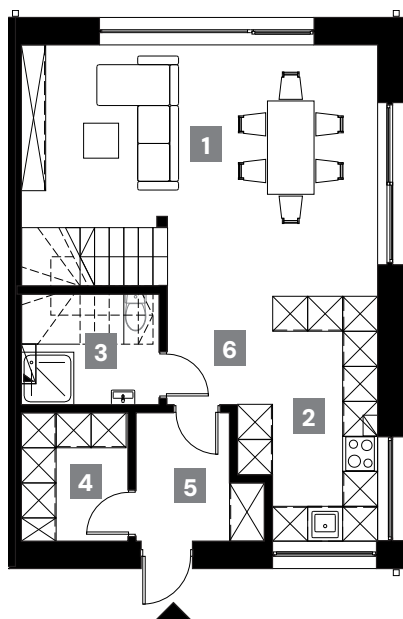

Długopolska 76

OSIEDLE

BUDYNEK 11

Powierzchnia budynku: 106,57 m²

Powierzchnia działki: 233 m²

Parking: 3 MIEJSCA POSTOJOWE

PARTER

49,49 m²

1	Salon z jadalnią	25,60 m ²
2	Kuchnia	9,39 m ²
3	Łazienka	3,80 m ²
4	Kotłownia	4,03 m ²
5	Wiatrołap	4,12 m ²
6	Klatka schodowa	2,50 m ²

PIĘTRO

49,25 m²

1	Sypialnia 1	8,72 m ²
2	Sypialnia 2	8,72 m ²
3	Sypialnia 3	13,82 m ²
4	Garderoba	4,40 m ²
5	Łazienka	5,54 m ²
6	Korytarz + klatka schodowa	8,05 m ²