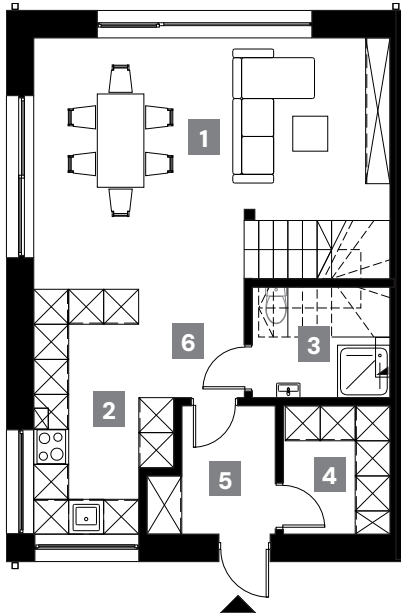

Długopolska 76

OSIEDLE

BUDYNEK 10

Powierzchnia budynku: 106,57 m²

Powierzchnia działki: 234 m²

Parking: 3 MIEJSCA POSTOJOWE

PARTER

49,49 m²

1	Salon z jadalnią	25,60 m ²
2	Kuchnia	9,39 m ²
3	Łazienka	3,80 m ²
4	Kotłownia	4,03 m ²
5	Wiatrołap	4,12 m ²
6	Klatka schodowa	2,50 m ²

PIĘTRO

49,25 m²

1	Sypialnia 1	8,72 m ²
2	Sypialnia 2	8,72 m ²
3	Sypialnia 3	13,82 m ²
4	Garderoba	4,40 m ²
5	Łazienka	5,54 m ²
6	Korytarz + klatka schodowa	8,05 m ²