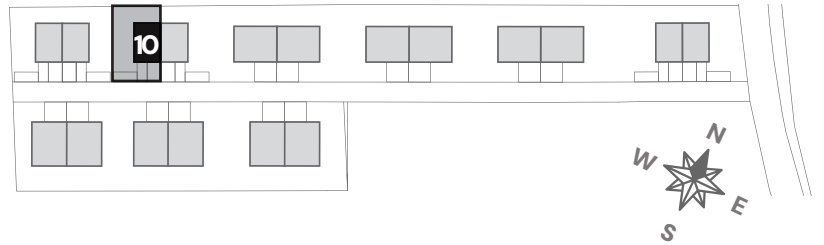

Długopolska 76

OSIEDLE

BUDYNEK 10

Powierzchnia budynku: 106,57 m²

Powierzchnia działki: 234 m²

Parking: 3 MIEJSCA POSTOJOWE

PARTER

49,49 m²

1	Salon z jadalnią	25,60 m ²
2	Kuchnia	9,39 m ²
3	Łazienka	3,80 m ²
4	Kotłownia	4,03 m ²
5	Wiatrołap	4,12 m ²
6	Klatka schodowa	2,50 m ²

PIĘTRO

49,25 m²

1	Sypialnia 1	8,72 m ²
2	Sypialnia 2	8,72 m ²
3	Sypialnia 3	13,82 m ²
4	Garderoba	4,40 m ²
5	Łazienka	5,54 m ²
6	Korytarz + klatka schodowa	8,05 m ²