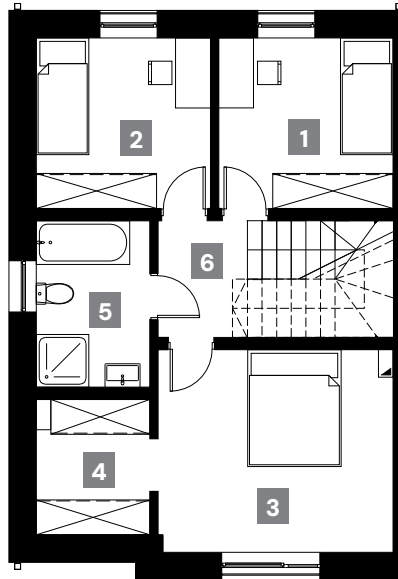

Długopolska 76

OSIEDLE

BUDYNEK 10

Powierzchnia budynku: 106,57 m²

Powierzchnia działki: 234 m²

Parking: 3 MIEJSCA POSTOJOWE

PARTER

49,49 m²

1	Salon z jadalnią	25,60 m ²
2	Kuchnia	9,39 m ²
3	Łazienka	3,80 m ²
4	Kotłownia	4,03 m ²
5	Wiatrołap	4,12 m ²
6	Klatka schodowa	2,50 m ²

PIĘTRO

49,25 m²

1	Sypialnia 1	8,72 m ²
2	Sypialnia 2	8,72 m ²
3	Sypialnia 3	13,82 m ²
4	Garderoba	4,40 m ²
5	Łazienka	5,54 m ²
6	Korytarz + klatka schodowa	8,05 m ²