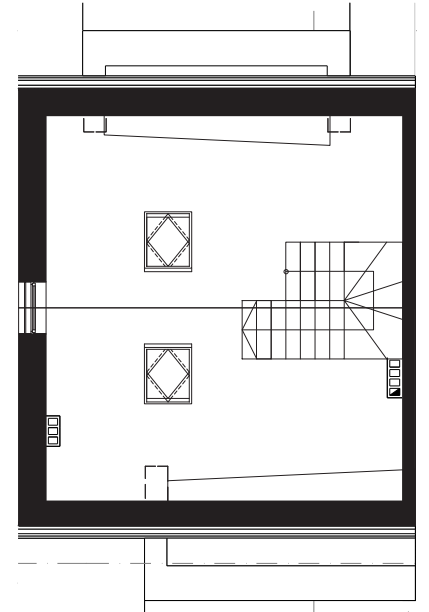

Długopolska 76

OSIEDLE

BUDYNEK 10

Powierzchnia budynku: 106,57 m²

Powierzchnia działki: 234 m²

Parking: 3 MIEJSCA POSTOJOWE

PARTER

49,49 m²

1	Salon z jadalnią	25,60 m ²
2	Kuchnia	9,39 m ²
3	Łazienka	3,80 m ²
4	Kotłownia	4,03 m ²
5	Wiatrołap	4,12 m ²
6	Klatka schodowa	2,50 m ²

PIĘTRO

49,25 m²

1	Sypialnia 1	8,72 m ²
2	Sypialnia 2	8,72 m ²
3	Sypialnia 3	13,82 m ²
4	Garderoba	4,40 m ²
5	Łazienka	5,54 m ²
6	Korytarz + klatka schodowa	8,05 m ²