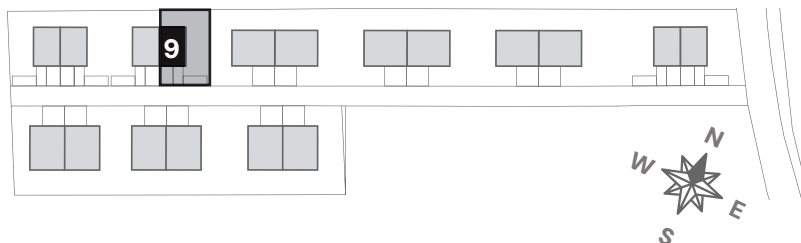

Długopolska 76

OSIEDLE

BUDYNEK 9

Powierzchnia budynku: 106,57 m²

Powierzchnia działki: 239 m²

Parking: 3 MIEJSCA POSTOJOWE

PARTER

49,49 m²

1	Salon z jadalnią	25,60 m ²
2	Kuchnia	9,39 m ²
3	Łazienka	3,80 m ²
4	Kotłownia	4,03 m ²
5	Wiatrołap	4,12 m ²
6	Klatka schodowa	2,50 m ²

PIĘTRO

49,25 m²

1	Sypialnia 1	8,72 m ²
2	Sypialnia 2	8,72 m ²
3	Sypialnia 3	13,82 m ²
4	Garderoba	4,40 m ²
5	Łazienka	5,54 m ²
6	Korytarz + klatka schodowa	8,05 m ²