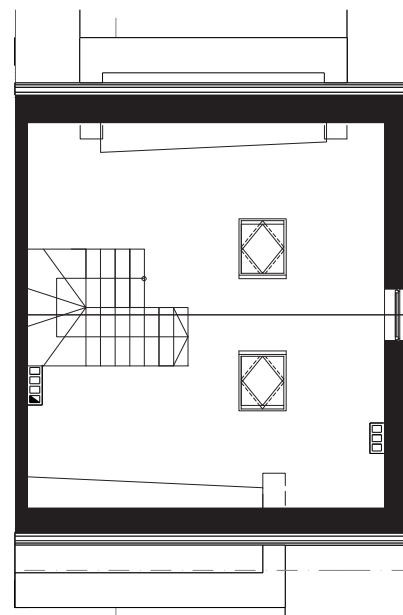

Długopolska 76

OSIEDLE

BUDYNEK 9

Powierzchnia budynku: 106,57 m²

Powierzchnia działki: 239 m²

Parking: 3 MIEJSCA POSTOJOWE

PARTER

49,49 m²

1	Salon z jadalnią	25,60 m ²
2	Kuchnia	9,39 m ²
3	Łazienka	3,80 m ²
4	Kotłownia	4,03 m ²
5	Wiatrołap	4,12 m ²
6	Klatka schodowa	2,50 m ²

PIĘTRO

49,25 m²

1	Sypialnia 1	8,72 m ²
2	Sypialnia 2	8,72 m ²
3	Sypialnia 3	13,82 m ²
4	Garderoba	4,40 m ²
5	Łazienka	5,54 m ²
6	Korytarz + klatka schodowa	8,05 m ²