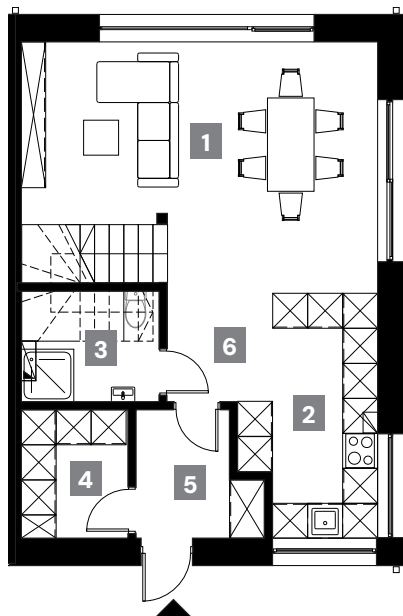

Długopolska 76

OSIEDLE

BUDYNEK 9

Powierzchnia budynku: 106,57 m²

Powierzchnia działki: 239 m²

Parking: 3 MIEJSCA POSTOJOWE

PARTER

49,49 m²

1	Salon z jadalnią	25,60 m ²
2	Kuchnia	9,39 m ²
3	Łazienka	3,80 m ²
4	Kotłownia	4,03 m ²
5	Wiatrołap	4,12 m ²
6	Klatka schodowa	2,50 m ²

PIĘTRO

49,25 m²

1	Sypialnia 1	8,72 m ²
2	Sypialnia 2	8,72 m ²
3	Sypialnia 3	13,82 m ²
4	Garderoba	4,40 m ²
5	Łazienka	5,54 m ²
6	Korytarz + klatka schodowa	8,05 m ²