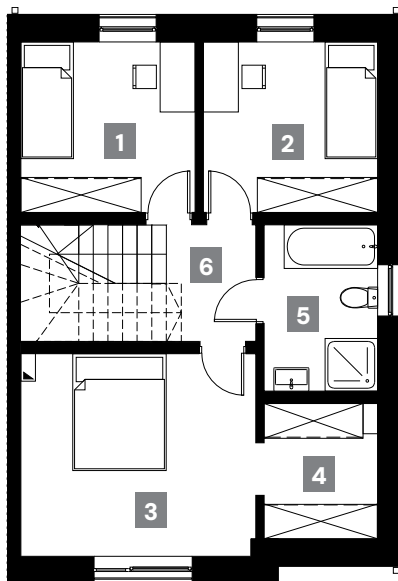

Długopolska 76

OSIEDLE

BUDYNEK 9

Powierzchnia budynku: 106,57 m²

Powierzchnia działki: 239 m²

Parking: 3 MIEJSCA POSTOJOWE

PARTER

49,49 m²

1	Salon z jadalnią	25,60 m ²
2	Kuchnia	9,39 m ²
3	Łazienka	3,80 m ²
4	Kotłownia	4,03 m ²
5	Wiatrołap	4,12 m ²
6	Klatka schodowa	2,50 m ²

PIĘTRO

49,25 m²

1	Sypialnia 1	8,72 m ²
2	Sypialnia 2	8,72 m ²
3	Sypialnia 3	13,82 m ²
4	Garderoba	4,40 m ²
5	Łazienka	5,54 m ²
6	Korytarz + klatka schodowa	8,05 m ²