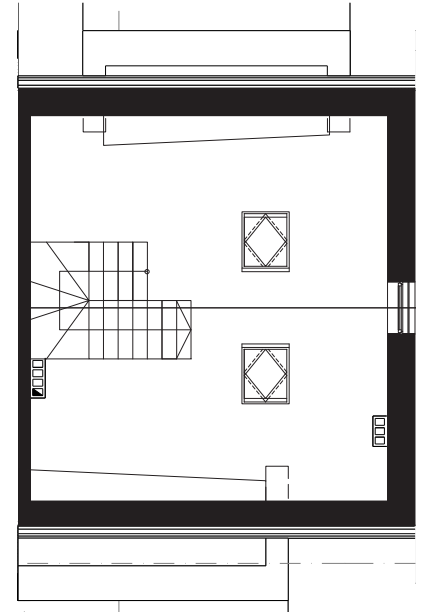

Długopolska 76

OSIEDLE

BUDYNEK 1

Powierzchnia budynku: 106,57 m²

Powierzchnia działki: 290 m²

Parking: 3 MIEJSCA POSTOJOWE

PARTER

49,49 m²

1	Salon z jadalnią	25,60 m ²
2	Kuchnia	9,39 m ²
3	Łazienka	3,80 m ²
4	Kotłownia	4,03 m ²
5	Wiatrołap	4,12 m ²
6	Klatka schodowa	2,50 m ²

PIĘTRO

49,25 m²

1	Sypialnia 1	8,72 m ²
2	Sypialnia 2	8,72 m ²
3	Sypialnia 3	13,82 m ²
4	Garderoba	4,40 m ²
5	Łazienka	5,54 m ²
6	Korytarz + klatka schodowa	8,05 m ²