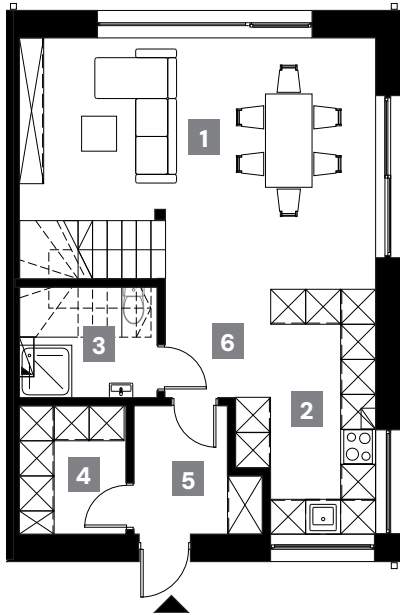

Długopolska 76

OSIEDLE

BUDYNEK 1

Powierzchnia budynku: 106,57 m²

Powierzchnia działki: 290 m²

Parking: 3 MIEJSCA POSTOJOWE

PARTER

49,49 m²

1	Salon z jadalnią	25,60 m ²
2	Kuchnia	9,39 m ²
3	Łazienka	3,80 m ²
4	Kotłownia	4,03 m ²
5	Wiatrołap	4,12 m ²
6	Klatka schodowa	2,50 m ²

PIĘTRO

49,25 m²

1	Sypialnia 1	8,72 m ²
2	Sypialnia 2	8,72 m ²
3	Sypialnia 3	13,82 m ²
4	Garderoba	4,40 m ²
5	Łazienka	5,54 m ²
6	Korytarz + klatka schodowa	8,05 m ²