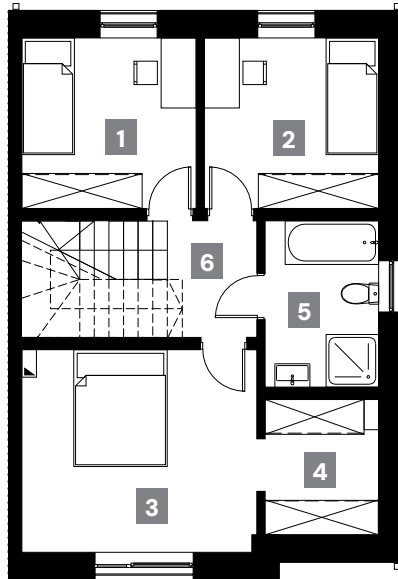

Długopolska 76

OSIEDLE

BUDYNEK 1

Powierzchnia budynku: 106,57 m²

Powierzchnia działki: 290 m²

Parking: 3 MIEJSCA POSTOJOWE

PARTER

49,49 m²

1	Salon z jadalnią	25,60 m ²
2	Kuchnia	9,39 m ²
3	Łazienka	3,80 m ²
4	Kotłownia	4,03 m ²
5	Wiatrołap	4,12 m ²
6	Klatka schodowa	2,50 m ²

PIĘTRO

49,25 m²

1	Sypialnia 1	8,72 m ²
2	Sypialnia 2	8,72 m ²
3	Sypialnia 3	13,82 m ²
4	Garderoba	4,40 m ²
5	Łazienka	5,54 m ²
6	Korytarz + klatka schodowa	8,05 m ²