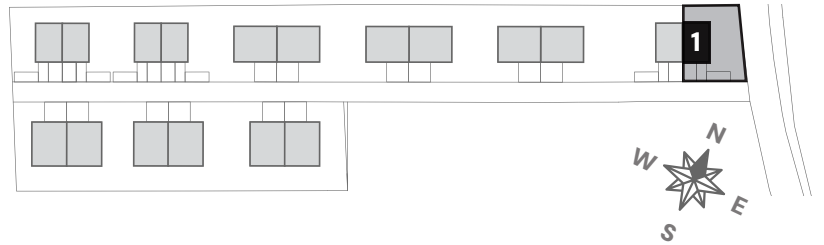

Długopolska 76

OSIEDLE

BUDYNEK 1

Powierzchnia budynku: 106,57 m²

Powierzchnia działki: 290 m²

Parking: 3 MIEJSCA POSTOJOWE

PARTER

49,49 m²

1	Salon z jadalnią	25,60 m ²
2	Kuchnia	9,39 m ²
3	Łazienka	3,80 m ²
4	Kotłownia	4,03 m ²
5	Wiatrołap	4,12 m ²
6	Klatka schodowa	2,50 m ²

PIĘTRO

49,25 m²

1	Sypialnia 1	8,72 m ²
2	Sypialnia 2	8,72 m ²
3	Sypialnia 3	13,82 m ²
4	Garderoba	4,40 m ²
5	Łazienka	5,54 m ²
6	Korytarz + klatka schodowa	8,05 m ²